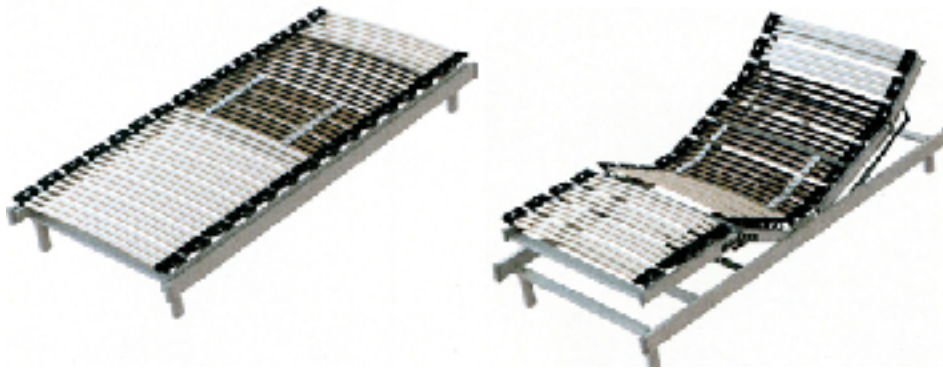

De prijzen voor matrassen in deze prijslijst zijn
INCLUSIEF de verplichte Valumat bijdrage.
Deze bijdrage is verplicht vanaf 01.01.2021.

Lattenbodem Activium

- Interactief systeem met communicerende ophanging.
- Optimale ondersteuning en flexibiliteit.
- Veerlatten passen zich aan volgens lichaamsprofiel.
- Maximale ergonomische ondersteuning.
- Communicerende kappen in Hytrel.
- 45 trio latten in multiplex beuk(bij lengte 200).